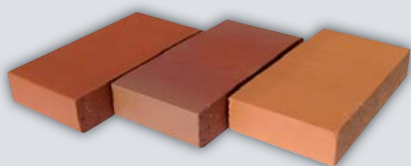

Přehled lícových cihel / pásků Terca a cihlové dlažby Penter

2017

Cihlová dlažba Penter

DLAŽBA ZAHRADNÍ

260 x 140 x 50 mm

DL. ZAHRADNÍ DOPPIO

205 x 205 x 50 mm

DLAŽBA ZÁTĚŽOVÁ

Obkladové pásy ražené mají tloušťku 23–25mm. Ke všem typům obkladových pásků ražených jsou dodávány i rohové pásy v ceně 55,- Kč/ks bez DPH. Spotřeba cihel a pásků je 58 ks/m².

Ceny za ks cihla / pásek bez DPH.