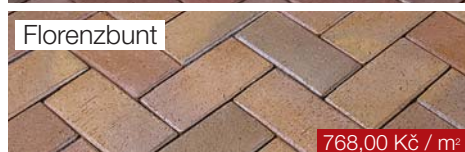

245 x 120 x 65 mm

DLAŽBA KLINKER

200 x 100 x 45 mm
200 x 100 x 52 mm

Lícové cihly a obkladové pásy Terca ražené (výběr ze sortimentu)

<p>Abote new</p> <p>21,00 / 19,00 Kč</p>	<p>Agaat</p> <p>20,00 / 18,00 Kč</p>	<p>Agora grafietzwart</p> <p>26,00 / 23,50 Kč</p>
<p>Agora wit ivoor</p> <p>24,00 / 22,50 Kč</p>	<p>Appelbloesem DE</p> <p>20,00 / 18,00 Kč</p>	<p>Aurora</p> <p>21,50 / 19,50 Kč</p>
<p>Bijou</p> <p>19,50 / 17,50 Kč</p>	<p>Blauwrood genuanceerd</p> <p>23,00 / 20,50 Kč</p>	<p>Blue Velvet</p> <p>22,00 / 20,00 Kč</p>
<p>Bronz Rustiek / Marziale</p> <p>24,00 / 21,50 Kč</p>	<p>Cienna</p> <p>21,50 / 19,50 Kč</p>	<p>Dorado</p> <p>21,00 / 19,00 Kč</p>
<p>Heritage</p> <p>19,50 / 18,00 Kč</p>	<p>Kashtan</p> <p>19,50 / 17,50 Kč</p>	<p>Kastanjebruin</p> <p>20,00 / 18,00 Kč</p>
<p>Kersebloesem</p> <p>19,50 / 17,50 Kč</p>	<p>Loxley red multi</p> <p>20,00 / 18,00 Kč</p>	<p>Mardale antique</p> <p>19,50 / 18,00 Kč</p>
<p>Menton</p> <p>21,50 / 19,50 Kč</p>	<p>Milano</p> <p>20,50 / 18,50 Kč</p>	<p>Neo romaans</p> <p>19,00 / 17,00 Kč</p>
<p>Olm Orme</p> <p>20,00 / 18,00 Kč</p>	<p>Opus</p> <p>21,00 / 19,00 Kč</p>	<p>Orchidee rose</p> <p>21,50 / 19,50 Kč</p>
<p>Oud Kempisch</p> <p>27,50 / 25,00 Kč</p>	<p>Pagus bruin zwart</p> <p>21,00 / 19,00 Kč</p>	<p>Pagus grijs zwart</p> <p>23,00 / 21,00 Kč</p>
<p>Pampas new</p> <p>19,50 / 17,50 Kč</p>	<p>Pastorale</p> <p>20,50 / 18,50 Kč</p>	<p>Renaissance</p> <p>20,00 / 18,00 Kč</p>
<p>Spaans rood</p> <p>20,00 / 18,00 Kč</p>	<p>Trentino</p> <p>20,50 / 18,50 Kč</p>	<p>Valeriaan</p> <p>20,00 / 18,00 Kč</p>
<p>Veldbrons gesinterd</p> <p>23,00 / 21,00 Kč</p>	<p>Waalrood</p> <p>17,00 / 16,00 Kč</p>	<p>Wisselbont</p> <p>21,50 / 19,50 Kč</p>