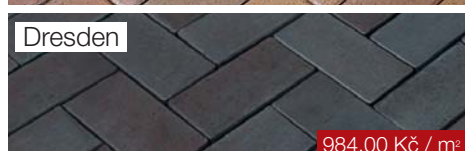

245 x 120 x 65 mm

DLAŽBA KLINKER

200 x 100 x 45 mm
200 x 100 x 52 mm

Lícové cihly a obkladové pásy Terca ražené (výběr ze sortimentu)

<p>Abote new</p> <p>21,00 / 19,00 Kč</p>	<p>Agaat</p> <p>20,00 / 18,00 Kč</p>	<p>Agora grafietzwart</p> <p>26,00 / 23,50 Kč</p>
<p>Agora wit ivoor</p> <p>24,00 / 22,50 Kč</p>	<p>Appelbloesem DE</p> <p>20,00 / 18,00 Kč</p>	<p>Aurora</p> <p>21,50 / 19,50 Kč</p>
<p>Bijou</p> <p>19,50 / 17,50 Kč</p>	<p>Blauwrood genuanceerd</p> <p>23,00 / 20,50 Kč</p>	<p>Blue Velvet</p> <p>22,00 / 20,00 Kč</p>
<p>Bronz Rustiek / Marziale</p> <p>24,00 / 21,50 Kč</p>	<p>Cienna</p> <p>21,50 / 19,50 Kč</p>	<p>Dorado</p> <p>21,00 / 19,00 Kč</p>
<p>Heritage</p> <p>19,50 / 18,00 Kč</p>	<p>Kashtan</p> <p>19,50 / 17,50 Kč</p>	<p>Kastanjebruin</p> <p>20,00 / 18,00 Kč</p>
<p>Kersebloesem</p> <p>19,50 / 17,50 Kč</p>	<p>Loxley red multi</p> <p>20,00 / 18,00 Kč</p>	<p>Mardale antique</p> <p>19,50 / 18,00 Kč</p>
<p>Menton</p> <p>21,50 / 19,50 Kč</p>	<p>Milano</p> <p>20,50 / 18,50 Kč</p>	<p>Neo romaans</p> <p>19,00 / 17,00 Kč</p>
<p>Olm Orme</p> <p>20,00 / 18,00 Kč</p>	<p>Opus</p> <p>21,00 / 19,00 Kč</p>	<p>Orchidee rose</p> <p>21,50 / 19,50 Kč</p>
<p>Oud Kempisch</p> <p>27,50 / 25,00 Kč</p>	<p>Pagus bruin zwart</p> <p>21,00 / 19,00 Kč</p>	<p>Pagus grijs zwart</p> <p>23,00 / 21,00 Kč</p>
<p>Pampas new</p> <p>19,50 / 17,50 Kč</p>	<p>Pastorale</p> <p>20,50 / 18,50 Kč</p>	<p>Renaissance</p> <p>20,00 / 18,00 Kč</p>
<p>Spaans rood</p> <p>20,00 / 18,00 Kč</p>	<p>Trentino</p> <p>20,50 / 18,50 Kč</p>	<p>Valeriaan</p> <p>20,00 / 18,00 Kč</p>
<p>Veldbrons gesinterd</p> <p>23,00 / 21,00 Kč</p>	<p>Waalrood</p> <p>17,00 / 16,00 Kč</p>	<p>Wisselbont</p> <p>21,50 / 19,50 Kč</p>