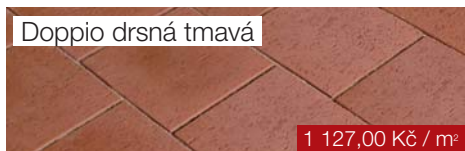

Přehled lícových cihel / pásků Terca a cihlové dlažby Penter

2017

Cihlová dlažba Penter

DLAŽBA ZAHRADNÍ

260 x 140 x 50 mm

DL. ZAHRADNÍ DOPPIO

205 x 205 x 50 mm

DLAŽBA ZÁTĚŽOVÁ